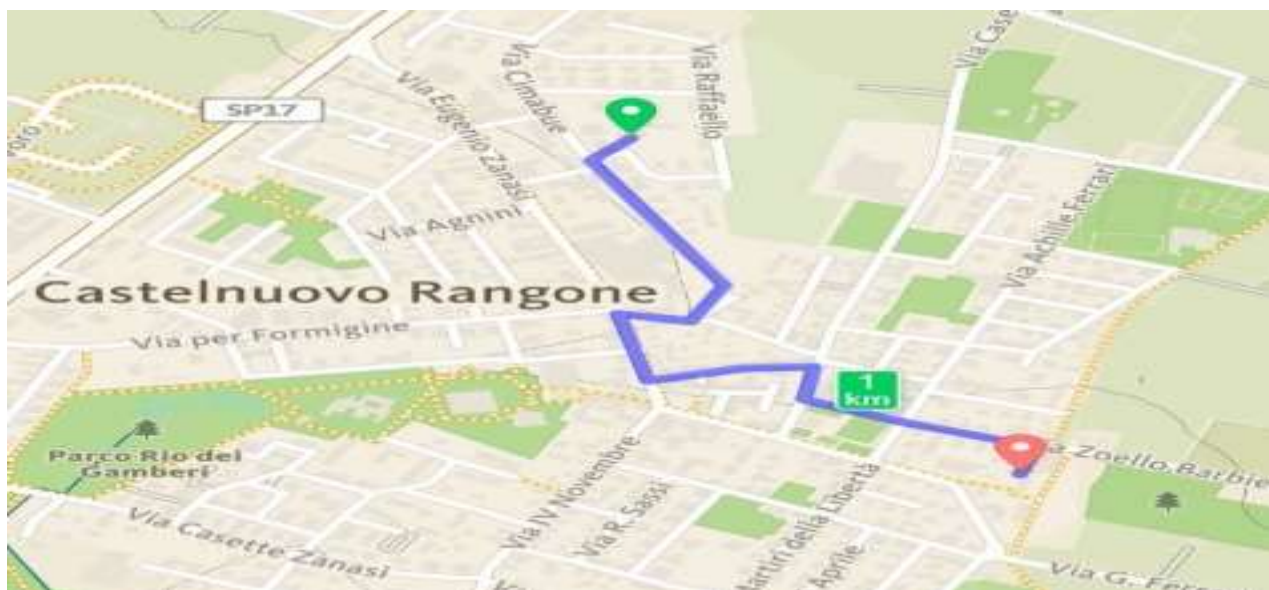

# Vieni a scuola col **PIEDIBUS!**

Percorso Rio Gamberi inizio dal 19.09.2022

Ritrovo ore 7,30

Partenza ore 7,40 Parco Rio Gamberi, piazza Cavazzuti, scuola Don  
Milani

# Vieni a scuola col **PIEDIBUS!**

**Percorso Picasso** inizio dal 19.09.2022

**Ritrovo ore 7,25**

**Partenza ore 7,35** Parco via Picasso, via Cimabue, Via E.Zanasi, Via Garibaldi, Via Z.Barbieri, scuola Don Milani.

# Vieni a scuola col **PIEDIBUS!**

**Percorso Allegretti inizio dal 19.09.2022**

**Ritrovo ore 7,30**

**Partenza ore 7,45** Piazza R. Villa (via Allegretti), parco Lennon, via Matteotti, scuola Don Milani