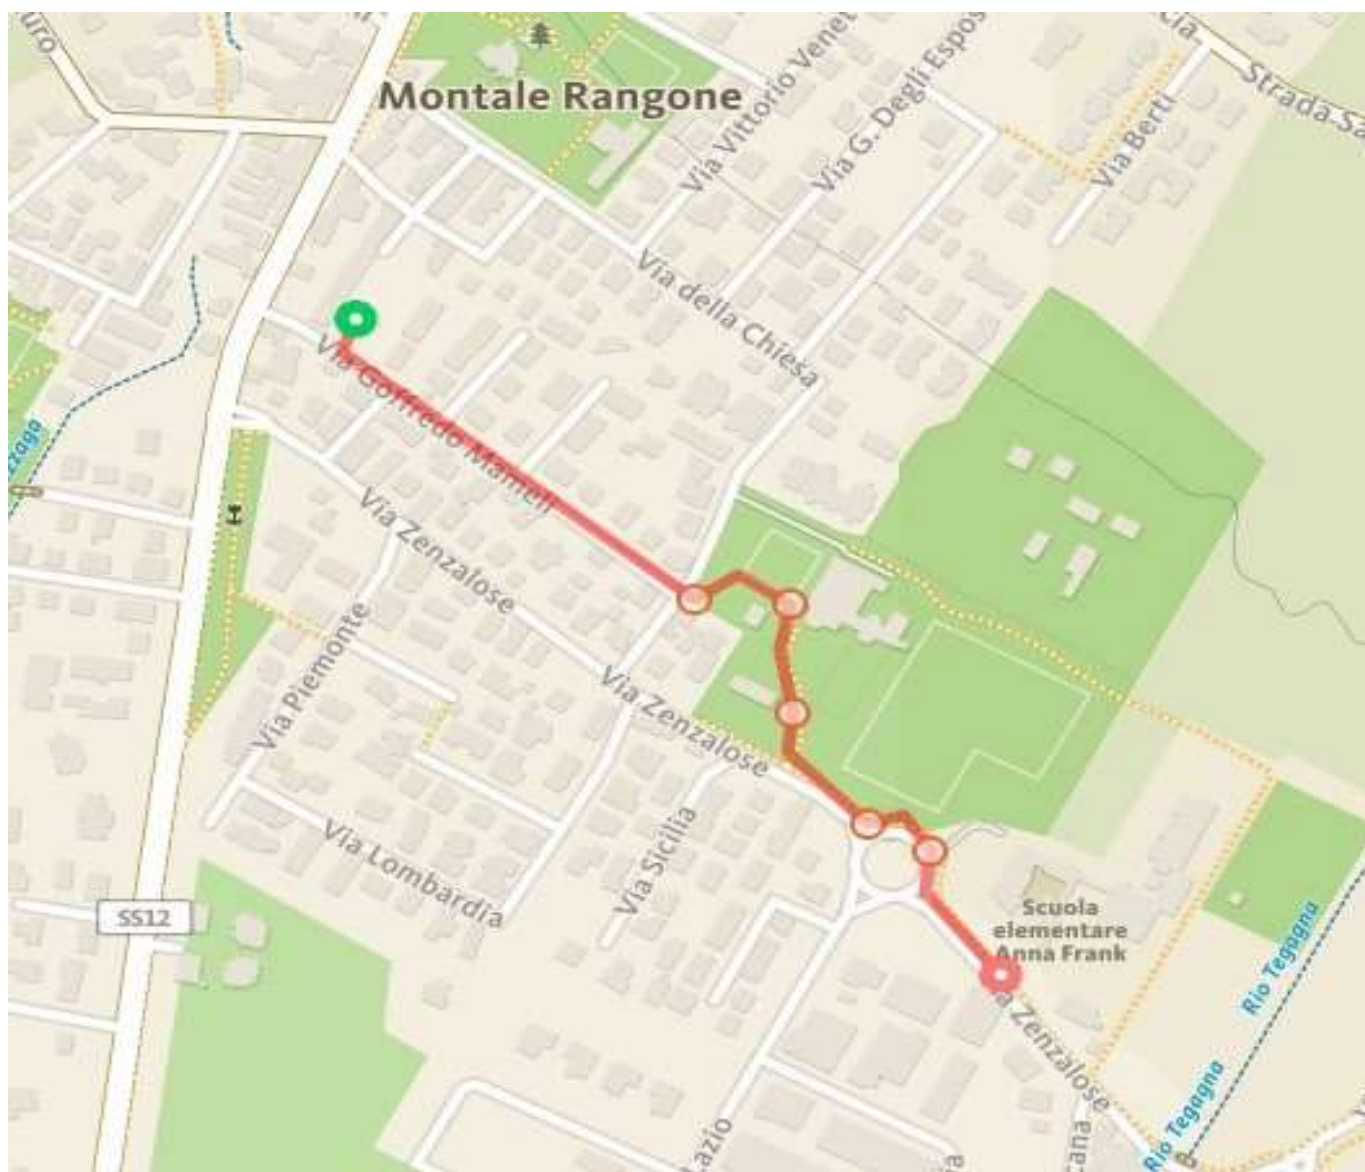

# Vieni a scuola col **PIEDIBUS!**

1° Percorso P.zza Braglia: Ritrovo ore 7:20; Partenza ore 7:35

- P.zza Braglia, Via G. Mameli, centro sportivo, ciclabile della Costituzione, Scuola primaria Anna Frank:

## 2° Percorso Montale 2: dalle ore 7:20 alle ore 7:35

- Conad, parcheggio, ciclabile della Costituzione, scuola primaria