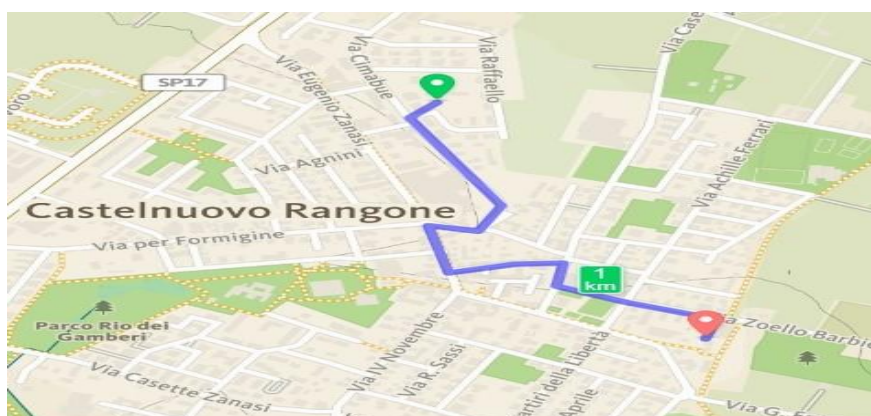

# Vieni a scuola col **PIEDIBUS!**

**1° Percorso; Partenza ore 7:50 - Parco Rio Gamberi, piazza Cavazzuti, scuola primaria**

**2° Percorso; Partenza ore 7:45 - Parco via Picasso, via Cimabue, Via E.Zanasi, Via Garibaldi, Via Z.Barbieri, scuola primaria**

**3° Percorso; Partenza ore 7:50 - Piazza R. Villa (via Allegretti), parco Lennon, via Matteotti, scuola primaria**