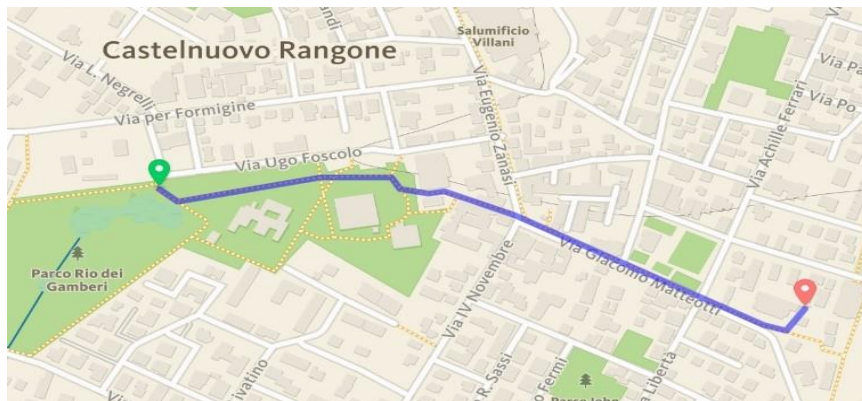

# Vieni a scuola col **PIEDIBUS!**

**1° Percorso; Partenza ore 7:50 - Parco Rio Gamberi, piazza Cavazzuti, scuola primaria**

**2° Percorso; Partenza ore 7:45 - Parco via Picasso, via Cimabue, Via E.Zanasi, Via Garibaldi, Via Z.Barbieri, scuola primaria**

**3° Percorso; Partenza ore 7:50 - Piazza R. Villa (via Allegretti), parco Lennon, via Matteotti, scuola primaria**