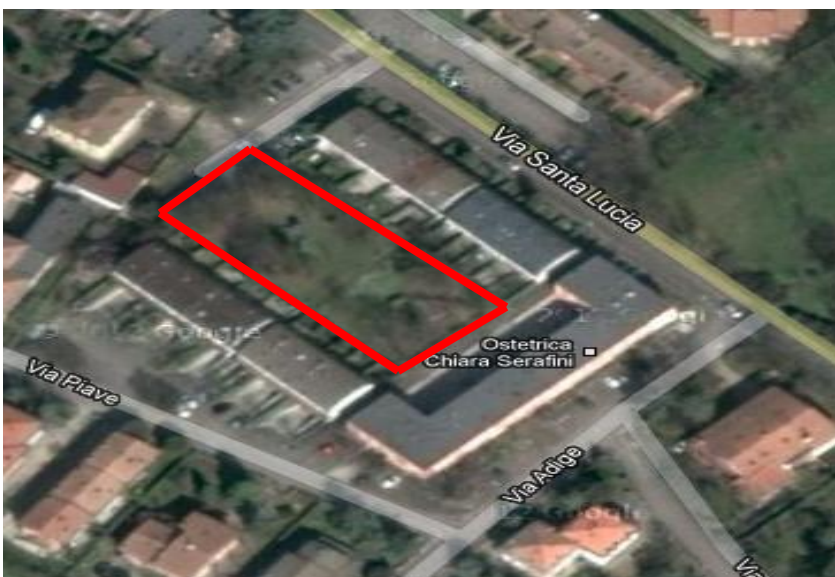

13 cestini per tutti e 3 i parchi

Parco Macchione

Superficie 3200 mq circa

Cestini n.4

Parco Rio Petazzara

Superficie 2700 mq circa

Parco di Via Picasso

Superficie 3000 mq circa

## Aree Verdi Montale Rangone

Parco Nazario Sauro

Superficie 300 mq

Cestini n.1

Parco di Via Adige- Superficie 1800 mq- Cestini n.4

Parco Chiesa di Montale

Superficie 3000 mq circa

Cestini n.5

Parco Archeologico- Superficie 7000 mq circa- Cestini n. 5

Parco di Via Zenzalose

Superficie 2800 mq

Area verde di Via Lazio. Superficie 1600 mq

Parco Munari

Superficie 1500 mq

Cestini n.6

Parco Grizzaga (area Lavatoi) superficie 6000 mq circa