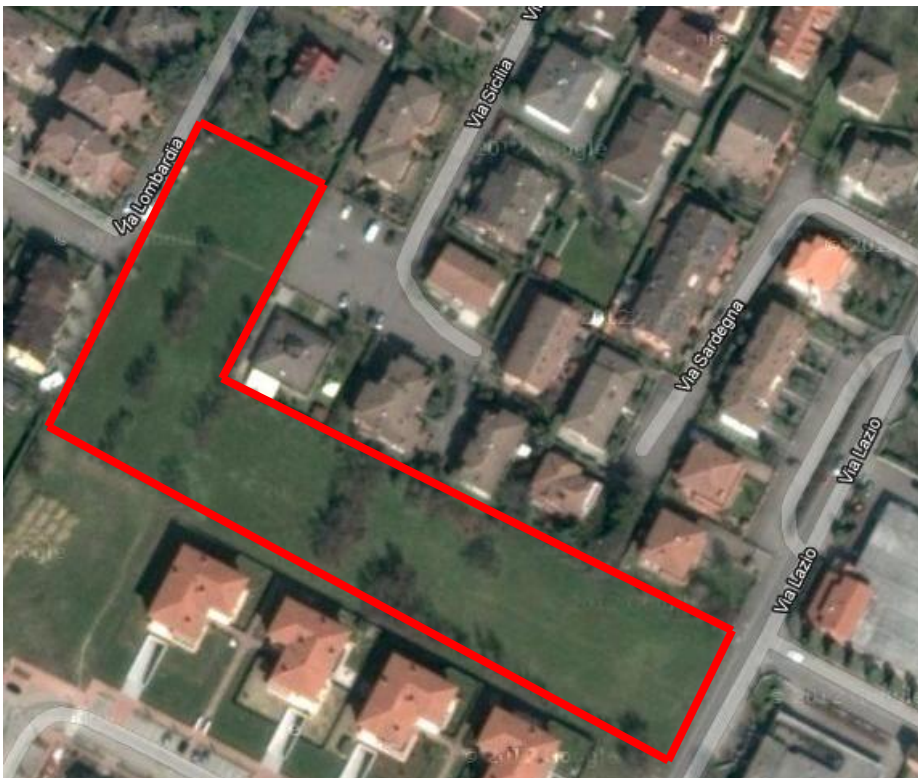

## Aree Verdi Castelnuovo Rangone

Parco Pertini

superficie di 3370 mq

3 cestini

Parco Terzani

Superficie di circa 1000

Parco Giovane Holden, J.Lennon, Romano Villa

Superficie complessiva dei 3 parchi 8100 mq circa

13 cestini per tutti e 3 i parchi

Parco Macchione

Superficie 3200 mq circa

Cestini n.4

Parco Rio Petazzara

Superficie 2700 mq circa

Parco di Via Picasso

Superficie 3000 mq circa

## Aree Verdi Montale Rangone

Parco Nazario Sauro

Superficie 300 mq

Cestini n.1

Parco di Via Adige- Superficie 1800 mq- Cestini n.4

Parco Chiesa di Montale

Superficie 3000 mq circa

Cestini n.5

Parco Archeologico- Superficie 7000 mq circa- Cestini n. 5

Parco di Via Zenzalose

Superficie 2800 mq

Area verde di Via Lazio. Superficie 1600 mq

Parco Munari

Superficie 1500 mq

Cestini n.6

Parco Grizzaga (area Lavatoi) superficie 6000 mq circa