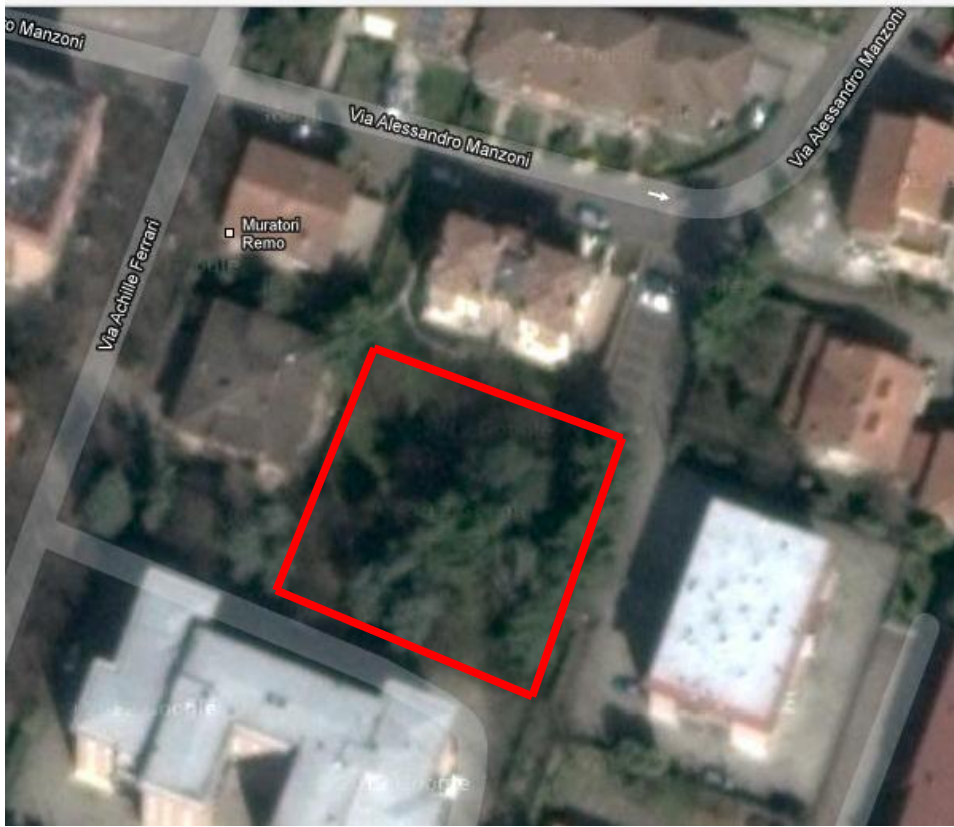

## Aree Verdi Castelnuovo Rangone

Parco Pertini

superficie di 3370 mq

3 cestini

Parco Terzani

Superficie di circa 1000

Parco Giovane Holden, J.Lennon, Romano Villa

Superficie complessiva dei 3 parchi 8100 mq circa

13 cestini per tutti e 3 i parchi

Parco Macchione

Superficie 3200 mq circa

Cestini n.4

Parco Rio Petazzara

Superficie 2700 mq circa

Parco di Via Picasso

Superficie 3000 mq circa

## Aree Verdi Montale Rangone

Parco Nazario Sauro

Superficie 300 mq

Cestini n.1

Parco di Via Adige- Superficie 1800 mq- Cestini n.4

Parco Chiesa di Montale

Superficie 3000 mq circa

Cestini n.5

Parco Archeologico- Superficie 7000 mq circa- Cestini n. 5

Parco di Via Zenzalose

Superficie 2800 mq

Area verde di Via Lazio. Superficie 1600 mq

Parco Munari

Superficie 1500 mq

Cestini n.6

Parco Grizzaga (area Lavatoi) superficie 6000 mq circa