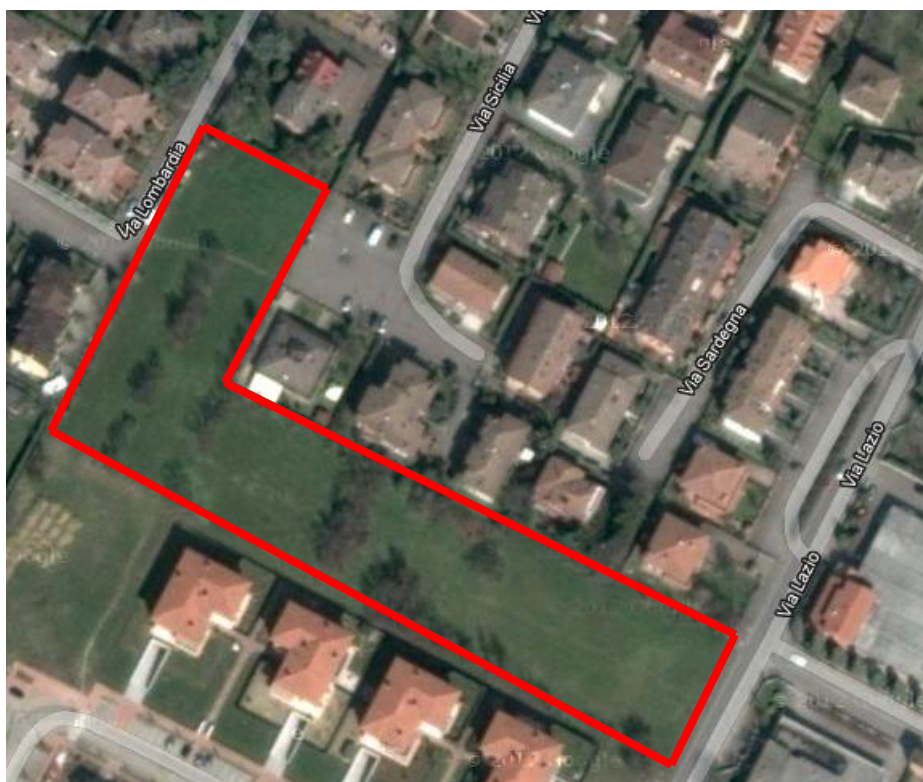

13 cestini per tutti e 3 i parchi

Parco Macchione

Superficie 3200 mq circa

Cestini n.4

Parco Rio Petazzara

Superficie 2700 mq circa

Parco di Via Picasso

Superficie 3000 mq circa

Cestini n. 6

Aree Verdi Montale Rangone

Parco Nazario Sauro

Superficie 300 mq

Cestini n.1

Parco di Via Adige- Superficie 1800 mq- Cestini n.4

Parco Chiesa di Montale

Superficie 3000 mq circa

Cestini n.5

Parco Archeologico- Superficie 7000 mq circa- Cestini n. 5

Parco di Via Zenzalose

Superficie 2800 mq

Area verde di Via Lazio. Superficie 1600 mq

Parco Munari

Superficie 1500 mq

Cestini n.6

Parco Grizzaga (area Lavatoi) superficie 6000 mq circa

Parco Grizzaga area AUSER con campo da calcio.

Superficie 20000 mq circa

Cestini n.7/8

IL Tecnico

Montorsi Germano