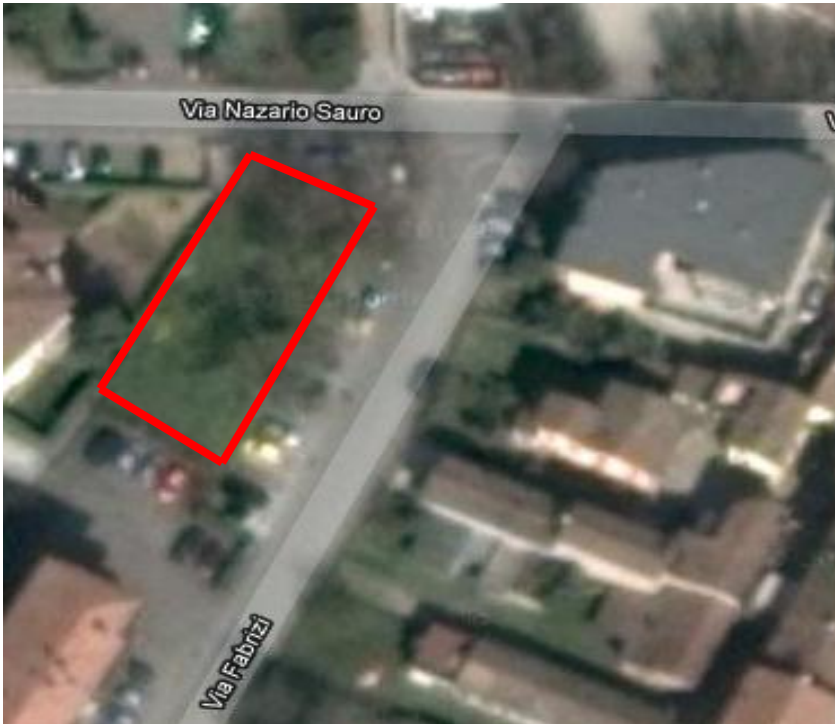

Aree Verdi Castelnuovo Rangone

Parco Pertini

superficie di 3370 mq

3 cestini

Parco Terzani

Superficie di circa 1000

Parco Giovane Holden, J.Lennon, Romano Villa

Superficie complessiva dei 3 parchi 8100 mq circa

13 cestini per tutti e 3 i parchi

Parco Macchione

Superficie 3200 mq circa

Cestini n.4

Parco Rio Petazzara

Superficie 2700 mq circa

Parco di Via Picasso

Superficie 3000 mq circa

Cestini n. 6

Aree Verdi Montale Rangone

Parco Nazario Sauro

Superficie 300 mq

Cestini n.1

Parco di Via Adige- Superficie 1800 mq- Cestini n.4

Parco Chiesa di Montale

Superficie 3000 mq circa

Cestini n.5

Parco Archeologico- Superficie 7000 mq circa- Cestini n. 5

Parco di Via Zenzalose

Superficie 2800 mq

Area verde di Via Lazio. Superficie 1600 mq

Parco Munari

Superficie 1500 mq

Cestini n.6