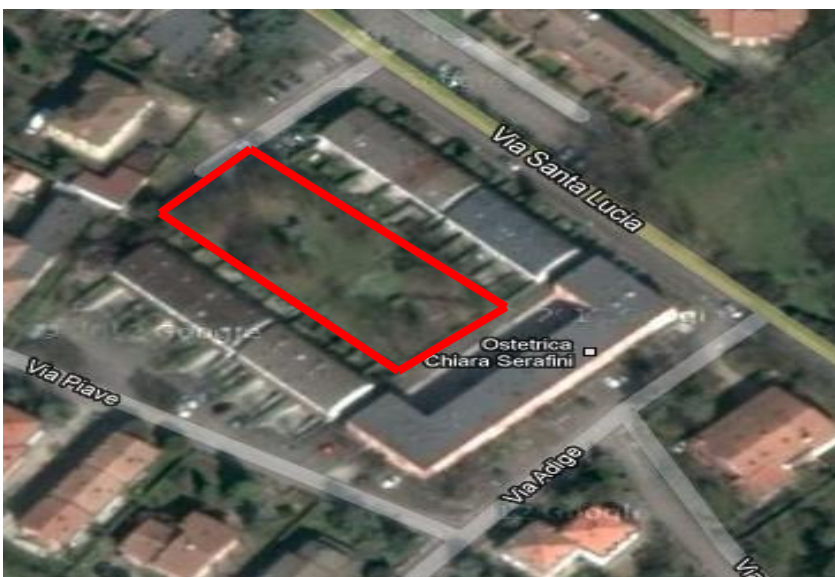

13 cestini per tutti e 3 i parchi

Parco Macchione

Superficie 3200 mq circa

Cestini n.4

Parco Rio Petazzara

Superficie 2700 mq circa

Parco di Via Picasso

Superficie 3000 mq circa

Cestini n. 6

Aree Verdi Montale Rangone

Parco Nazario Sauro

Superficie 300 mq

Cestini n.1

Parco di Via Adige- Superficie 1800 mq- Cestini n.4

Parco Chiesa di Montale

Superficie 3000 mq circa

Cestini n.5

Parco Archeologico- Superficie 7000 mq circa- Cestini n. 5

Parco di Via Zenzalose

Superficie 2800 mq

Area verde di Via Lazio. Superficie 1600 mq

Parco Munari

Superficie 1500 mq

Cestini n.6